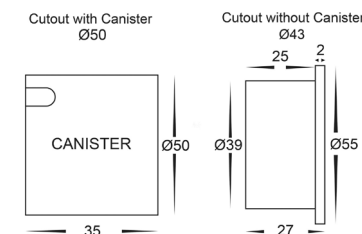

### Round

Reces 2.5w

Mini Reces 1w

2.5w Dimensions

Canister

1w Dimensions

Canister