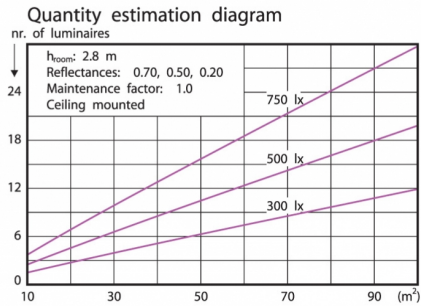

Performance

FRX228 2 x T5 28W / 840
2 x 2600 lm

Utilisation factor table