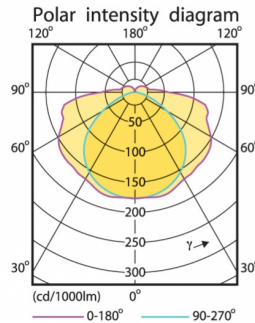

Performance

FRX228 2 x T5 28W / 840
2 x 2600 lm

Utilisation factor table

Luminance Table