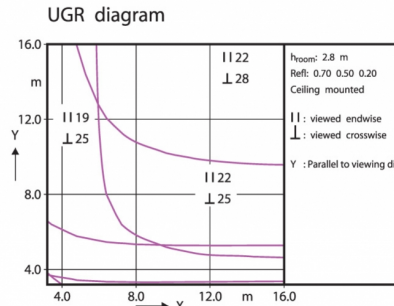

## Performance

FRX228 2 x T5 28W / 840  
2 x 2600 lm

Utilisation factor table

Luminance Table