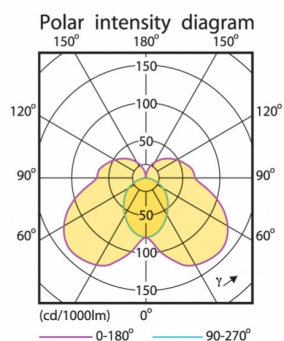

Performance

VPF236 2 x TLD 36W / 840
2 x 3350 lm

Utilisation factor table

Reflectances			Room Index								
C	W	F	0.75	1.00	1.25	1.50	2.00	2.50	3.00	4.00	5.00
0.70	0.50	0.20	27	34	38	41	46	50	52	56	58
0.70	0.30	0.20	22	28	33	36	42	45	48	52	55
0.70	0.10	0.20	18	24	28	32	38	42	45	49	52
0.50	0.50	0.20	25	30	34	37	42	45	47	50	52
0.50	0.30	0.20	20	26	30	33	38	41	44	47	50
0.50	0.10	0.20	17	22	26	30	35	38	41	45	48
0.30	0.50	0.20	23	28	31	34	38	40	42	45	47
0.30	0.30	0.20	19	24	27	30	35	38	40	43	45
0.30	0.10	0.20	16	21	24	27	32	35	38	41	43
0.00	0.00	0.00	13	17	21	23	27	30	32	35	37